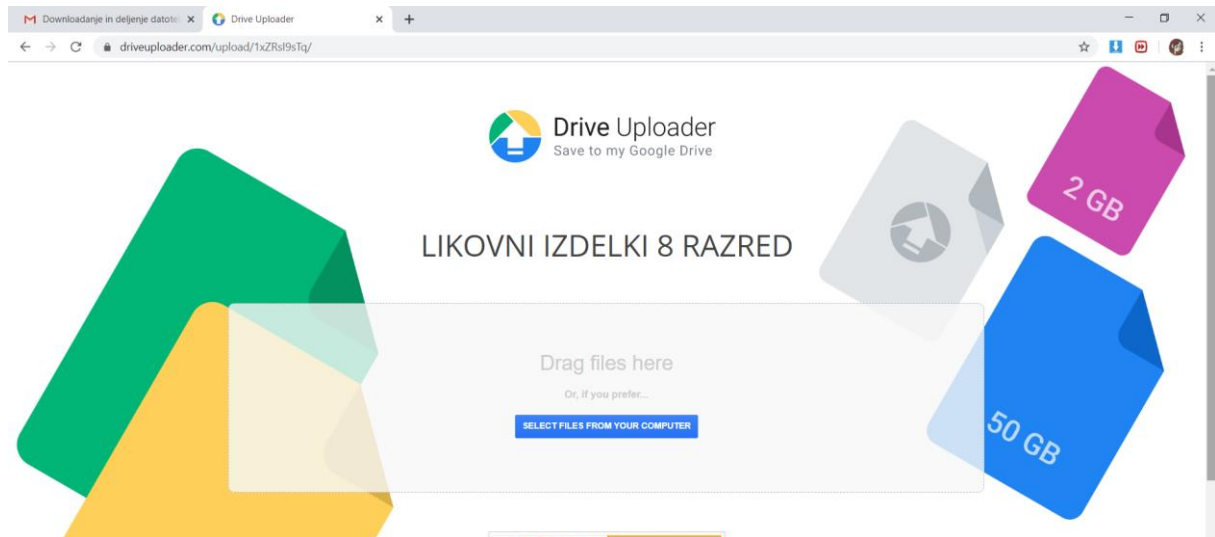

LS2/ Razred: 8. / Učiteljica: Inge Ivartnik / 3.Teden

Svoje izdeke shrani v spodnji link

<https://driveuploader.com/upload/1xZRsl9sTq/>

Izbereš datoteko iz svojega računalnika in jo naložiš Drive Uploader.